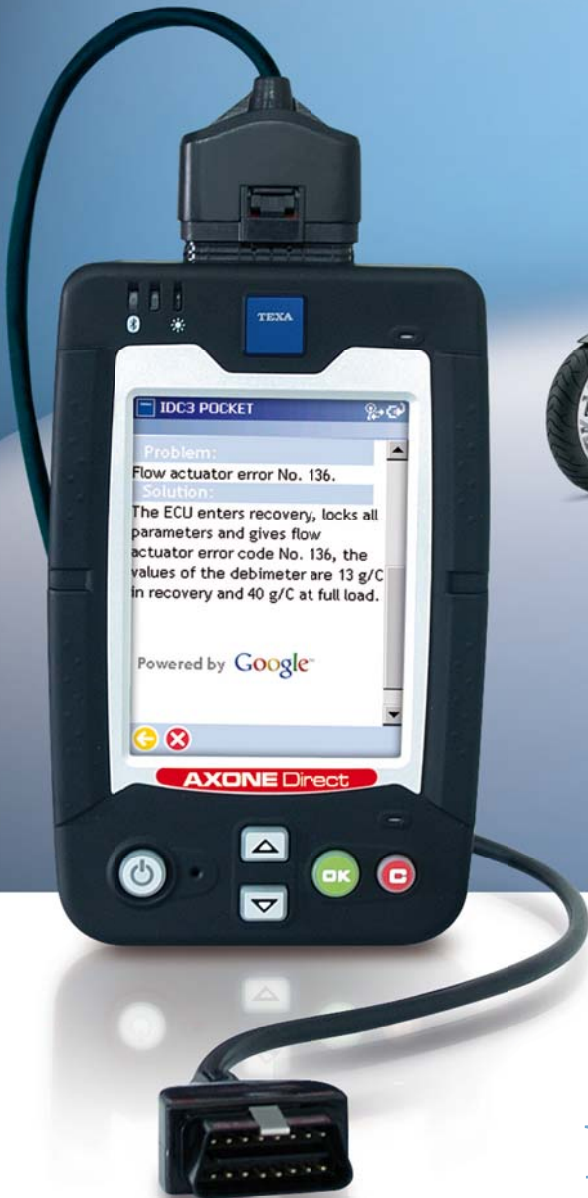

AXONE Direct